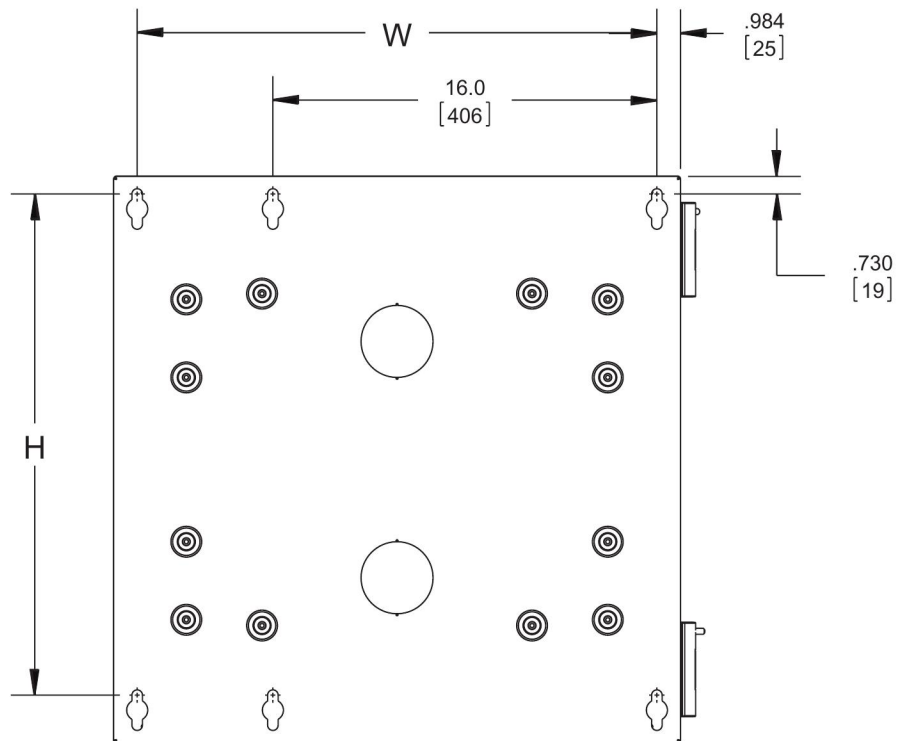

ACCESSPLUS™ II

1

<p>1</p>  <p>(3X)</p>	<p>2 10-32X5/8</p>  <p>(20X)</p>
<p>3 3/8 (10mm)</p>  <p>(0X)</p>	<p>4 3/8 (10mm)</p>  <p>(0X)</p>

2

3

4

5

1

3

2

4

Catalog Number Référence Catalogue Número De Catálogo			Enclosure Size Taille De Clôture Tamaño Del Recinto	H	W
EWMW162418	---	---	16 X 24 X 18	13.00 (330)	21.65 (550)
EWMW242418	EWMS242418	EWMWG242418	24 X 24 X 18	20.87 (530)	21.65 (550)
EWMW362418	EWMS362418	EWMWG362418	36 X 24 X 18	33.27 (845)	21.65 (550)
EWMW482418	EWMS482418	EWMWG482418	48 X 24 X 18	45.28 (1150)	21.65 (550)
EWMW602418	---	---	60 X 24 X 18	57.29 (1455)	21.65 (550)
EWMW722418	---	---	72 X 24 X 18	69.30 (1760)	21.65 (550)
EWMW162425	---	---	16 X 24 X 25	13.00 (330)	21.65 (550)
EWMW242425	EWMS242425	EWMWG242425	24 X 24 X 25	20.87 (530)	21.65 (550)
EWMW362425	EWMS362425	EWMWG362425	36 X 24 X 25	33.27 (845)	21.65 (550)
EWMW482425	EWMS482425	EWMWG482425	48 X 24 X 25	45.28 (1150)	21.65 (550)
EWMW602425	---	---	60 X 24 X 25	57.29 (1455)	21.65 (550)
EWMW722425	---	---	72 X 24 X 25	69.30 (1760)	21.65 (550)
EWMW242825	---	---	24 X 28 X 25	20.87 (530)	25.29 (650)
EWMW362825	---	---	36 X 28 X 25	33.27 (845)	25.29 (650)
EWMW482825	---	---	48 X 28 X 25	45.28 (1150)	25.29 (650)
EWMW242430	EWMS242430	---	24 X 24 X 30	20.87 (530)	21.65 (550)
EWMW362430	EWMS362430	---	36 X 24 X 30	33.27 (845)	21.65 (550)
EWMW482430	---	---	48 X 24 X 30	45.28 (1150)	21.65 (550)
EWMW242436	EWMS242436	EWMWG242436	24 X 24 X 36	20.87 (530)	21.65 (550)
EWMW362436	EWMS362436	EWMWG362436	36 X 24 X 36	33.27 (845)	21.65 (550)
EWMW482436	EWMS482436	---	48 X 24 X 36	45.28 (1150)	21.65 (550)
---	---	EWMWG242825	24 X 28 X 25	20.87 (530)	25.60 (650)
---	---	EWMWG362825	36 X 28 X 25	33.27 (845)	25.60 (650)
---	---	EWMWG482825	48 X 28 X 25	45.28 (1150)	25.60 (650)

2X

2X